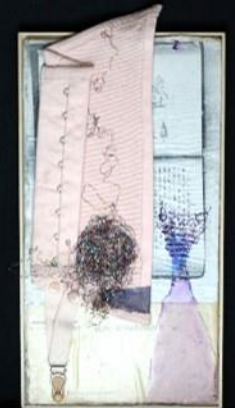

Conseiller artistique de l'exposition
Michel MARNAT

Lot 1

Sans titre

Lucile FOURCHOTTE

Sculpture modelée

Hauteur (cm) = 23

Lot 2

Sans titre

Hauteur (cm) = 19

Lot 4

Masque « Grimaçant »

Yanne CORNEZ

Masque faisant partie d'une série de 5 masques intitulée « Emotions »

Hauteur (cm) = 30 avec socle

Lot 5

Petit jardin de poivre

Danièle TOURNEMINE

Art textile. Petit fragment de corset brodé pour une archéologie féminine et poétique.

Dimensions (cm) = 25 x 40

Lot 6

Sans titre

Danielle DEVANLAY

Terre cuite, céramique

Hauteur (cm) = 32